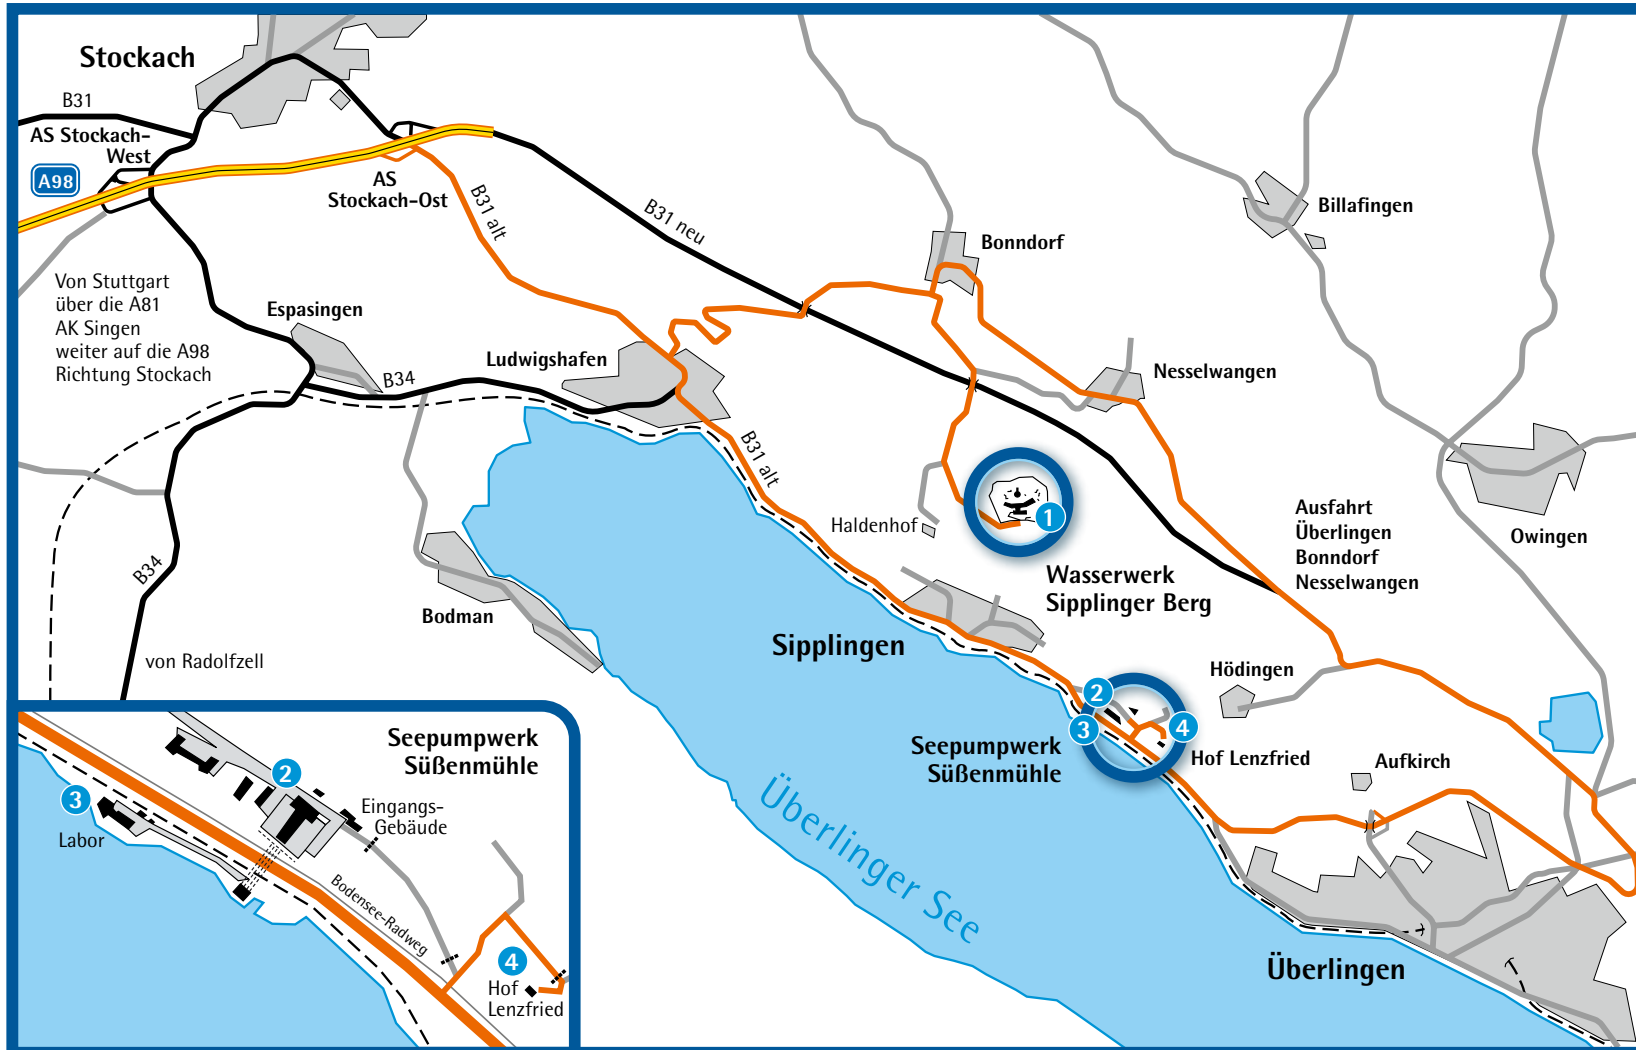

Bodensee-
Wasserversorgung

Zukunftsquelle.
Wasser für Generationen

ANFAHRTSPLAN
SIPPLINGEN

BODENSEE-WASSERVERSORGUNG

Standorte am Bodensee

SO FINDEN SIE ZU UNS:

Infos zur Anreise

1 Wasserwerk Sipplinger Berg mit dem PKW

über Ludwigshafen-Bonndorf bzw. Überlingen-Nesselwangen
Für Navigationsgeräte:
Sipplinger Berg, 88662 Überlingen

2 Seepumpwerk Sipplingen-Süßenmühle und Labor 3 mit dem PKW

(Zufahrt über Seepumpwerk)
über die B 31 alt von Sipplingen oder Überlingen
Für Navigationsgeräte:
Süßenmühle 1, 78354 Sipplingen
mit der Bahn
bis Bahnhof Sipplingen

4 Gästehaus Hof Lenzfried mit PKW und Bahn

Anfahrt siehe Seepumpwerk

Wir wünschen eine gute Fahrt und einen angenehmen Aufenthalt in unseren Anlagen.