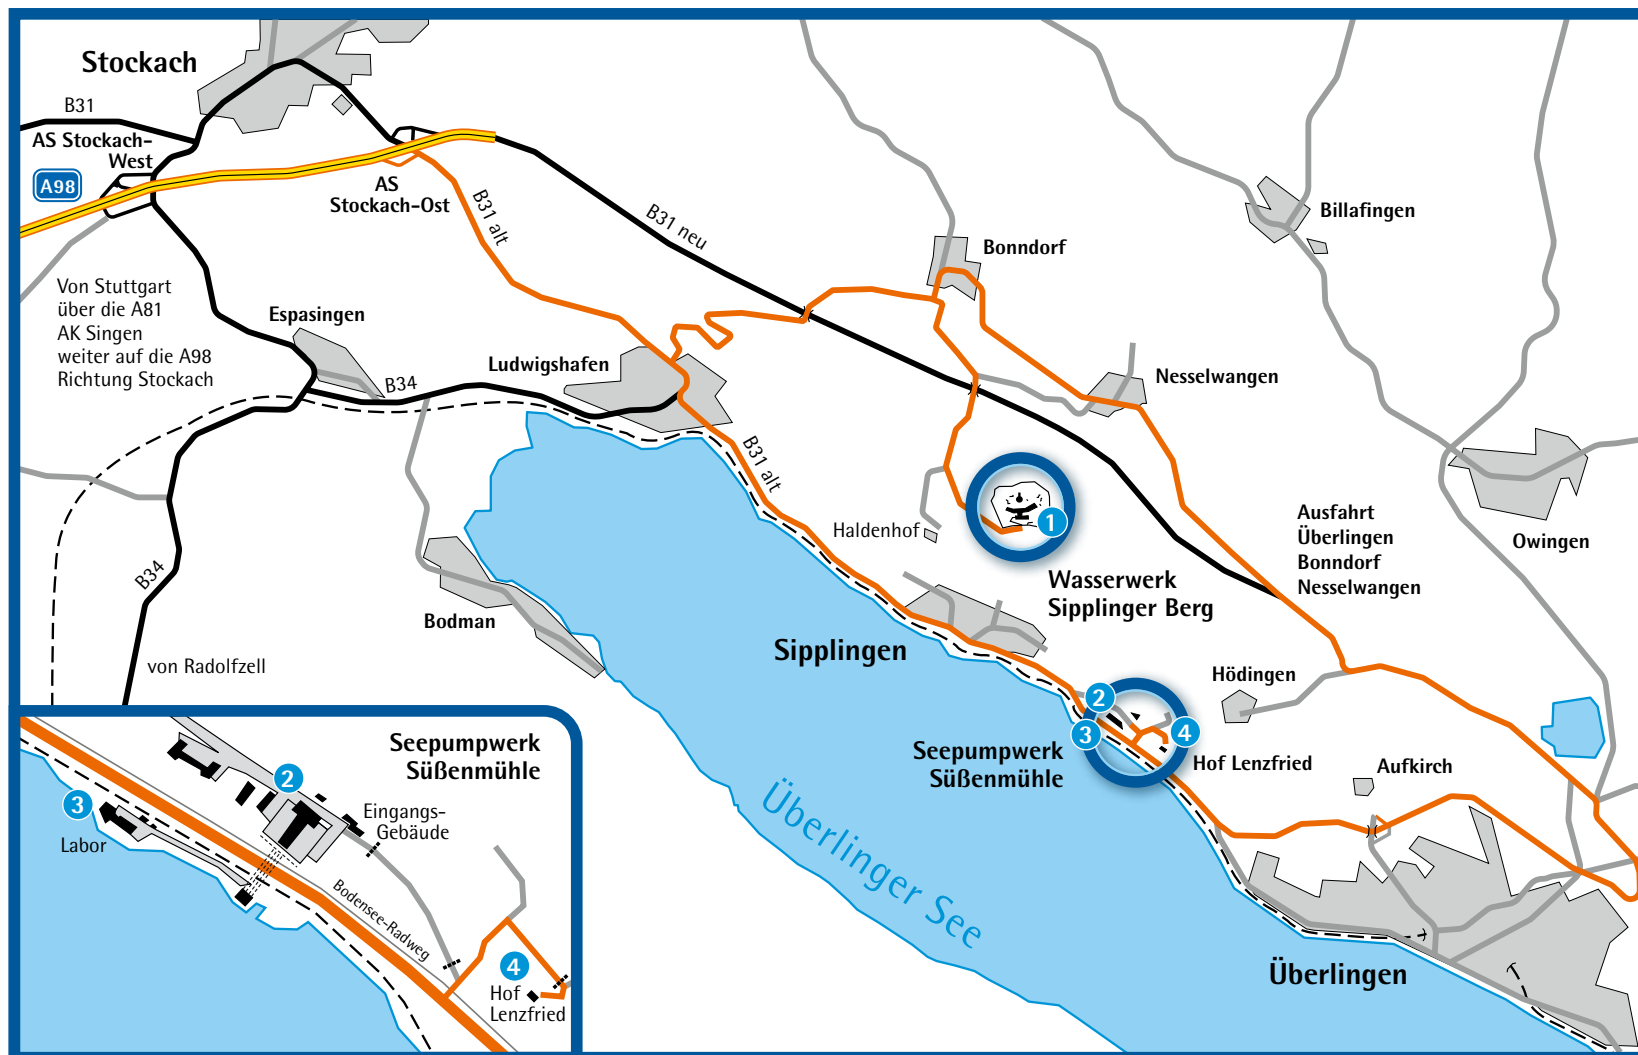

ANFAHRTSPLAN
SIPPLINGEN

BODENSEE-WASSERVERSORGUNG

Standorte am Bodensee

SO FINDEN SIE ZU UNS:

Infos zur Anreise

1 Wasserwerk Sipplinger Berg mit dem PKW

über Ludwigshafen-Bonndorf bzw. Überlingen-Nesselwangen
Für Navigationsgeräte:
Sipplinger Berg, 88662 Überlingen

2 Seepumpwerk Sipplingen-Süßenmühle und Labor 3

(Zufahrt über Seepumpwerk)
mit dem PKW
über die B 31 alt von Sipplingen oder Überlingen

Für Navigationsgeräte:
Süßenmühle 1, 78354 Sipplingen
mit der Bahn
bis Bahnhof Sipplingen

4 Gästehaus Hof Lenzfried mit PKW und Bahn

Anfahrt siehe Seepumpwerk

Wir wünschen eine gute Fahrt und einen angenehmen Aufenthalt in unseren Anlagen.